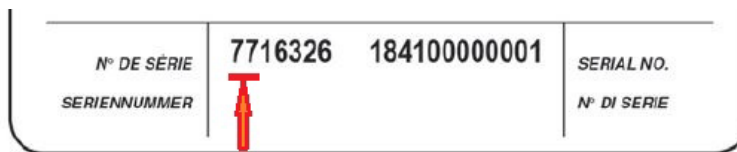

Poêles à pellets OMPA Configuration et appairage de la radiocommande

JS

N° ITOE0249-fr

04/04/2022

1. Objet : radiocommandes livrées non configurées

La radiocommande livrée en **pièces de rechange** nécessite, une configuration et un appairage à effectuer sur place, avec le poêle associé.

Un feuillet explicatif réf. **7816754** ([lien vers le feuillet](#)) est livré avec la radiocommande.

Les éléments suivants sont également nécessaires :

- Relever le **type** et la **puissance** du poêle OMPA : pour cela, se référer à la plaquette signalétique à l'arrière du poêle :